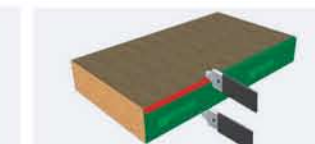

Biesse

AKRON 1300 / AKRON 1400 / STREAM A

AUTOMATSKE JEDNOSTRANSKE RUBNE KANTERICE

AKRON 1300

AKRON 1400

STREAM A

**SUPER
POVOLJNE
CIJENE!!!**

Za obrtnike koji traže fleksibilnost i jednostavni način obrade