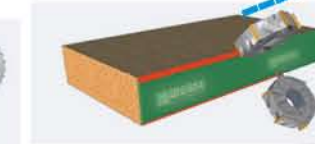

Biesse

AKRON 1300 / AKRON 1400 / STREAM A

AUTOMATSKE JEDNOSTRANSKE RUBNE KANTERICE

AKRON 1300

AKRON 1400

STREAM A

**SUPER
POVOLJNE
CIJENE!!!**

Za obrtnike koji traže fleksibilnost i jednostavni način obrade