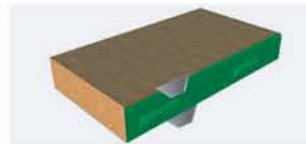

Biesse

AKRON 1300 / AKRON 1400 / STREAM A

AUTOMATSKE JEDNOSTRANSKE RUBNE KANTERICE

AKRON 1300

AKRON 1400

STREAM A

Za obrtnike koji traže fleksibilnost i jednostavni način obrade

**TOP QUALITY
TOP TEHNOLOGIA**