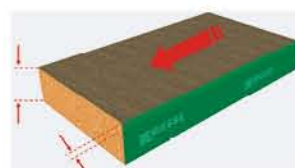

Biesse

AKRON 1300 / AKRON 1400 / STREAM A

AUTOMATSKE JEDNOSTRANSKE RUBNE KANTERICE

AKRON 1300

AKRON 1400

STREAM A

**SUPER
POVOLJNE
CIJENE!!!**

Za obrtnike koji traže fleksibilnost i jednostavni način obrade