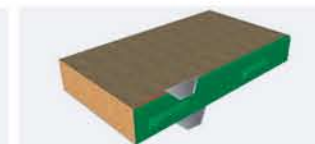

Biesse

AKRON 1300 / AKRON 1400 / STREAM A

AUTOMATSKE JEDNOSTRANSKE RUBNE KANTERICE

AKRON 1300

AKRON 1400

STREAM A

**SUPER
POVOLJNE
CIJENE!!!**

Za obrtnike koji traže fleksibilnost i jednostavni način obrade