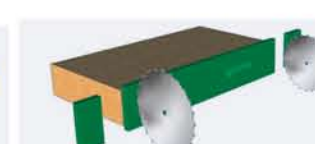

Biesse

AKRON 1300 / AKRON 1400 / STREAM A

AUTOMATSKE JEDNOSTRANSKE RUBNE KANTERICE

AKRON 1300

AKRON 1400

STREAM A

**SUPER
POVOLJNE
CIJENE!!!**

Za obrtnike koji traže fleksibilnost i jednostavni način obrade