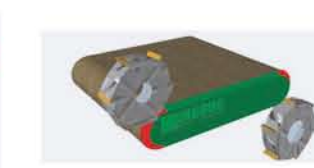

Biesse

AKRON 1300 / AKRON 1400 / STREAM A

AUTOMATSKE JEDNOSTRANSKE RUBNE KANTERICE

AKRON 1300

AKRON 1400

STREAM A

**SUPER
POVOLJNE
CIJENE!!!**

Za obrtnike koji traže fleksibilnost i jednostavni način obrade