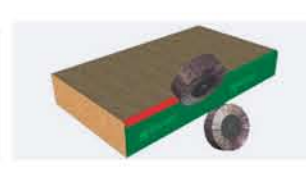

Biesse

AKRON 1300 / AKRON 1400 / STREAM A

AUTOMATSKE JEDNOSTRANSKE RUBNE KANTERICE

AKRON 1300

AKRON 1400

STREAM A

Za obrtnike koji traže fleksibilnost i jednostavni način obrade

**TOP QUALITY
TOP TEHNOLOGIA**