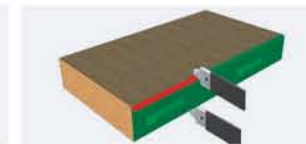

Biesse

AKRON 1300 / AKRON 1400 / STREAM A

AUTOMATSKE JEDNOSTRANSKE RUBNE KANTERICE

AKRON 1300

AKRON 1400

STREAM A

Za obrtnike koji traže fleksibilnost i jednostavni način obrade

**TOP QUALITY
TOP TEHNOLOGIA**