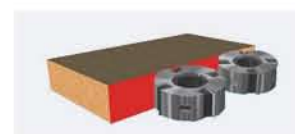

Biesse

AKRON 1300 / AKRON 1400 / STREAM A

AUTOMATSKE JEDNOSTRANSKE RUBNE KANTERICE

AKRON 1300

AKRON 1400

STREAM A

**SUPER
POVOLJNE
CIJENE!!!**

Za obrtnike koji traže fleksibilnost i jednostavni način obrade