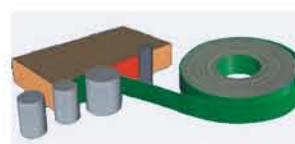

Biesse

AKRON 1300 / AKRON 1400 / STREAM A

AUTOMATSKE JEDNOSTRANSKE RUBNE KANTERICE

AKRON 1300

AKRON 1400

STREAM A

**SUPER
POVOLJNE
CIJENE!!!**

Za obrtnike koji traže fleksibilnost i jednostavni način obrade