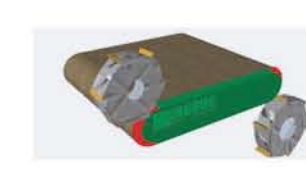

Biesse

AKRON 1300 / AKRON 1400 / STREAM A

AUTOMATSKE JEDNOSTRANSKE RUBNE KANTERICE

AKRON 1300

AKRON 1400

STREAM A

Za obrtnike koji traže fleksibilnost i jednostavni način obrade

**TOP QUALITY
TOP TEHNOLOGIA**