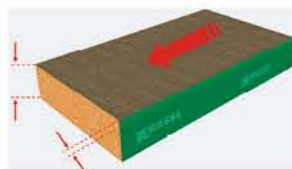

Biesse

AKRON 1300 / AKRON 1400 / STREAM A

AUTOMATSKE JEDNOSTRANSKE RUBNE KANTERICE

AKRON 1300

AKRON 1400

STREAM A

Za obrtnike koji traže fleksibilnost i jednostavni način obrade

**TOP QUALITY
TOP TEHNOLOGIA**