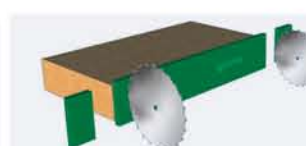

Biesse

AKRON 1300 / AKRON 1400 / STREAM A

AUTOMATSKE JEDNOSTRANSKE RUBNE KANTERICE

AKRON 1300

AKRON 1400

STREAM A

Za obrtnike koji traže fleksibilnost i jednostavni način obrade

**TOP QUALITY
TOP TEHNOLOGIA**