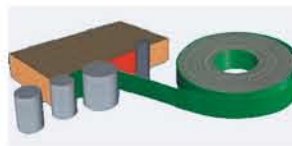

Biesse

AKRON 1300 / AKRON 1400 / STREAM A

AUTOMATSKE JEDNOSTRANSKE RUBNE KANTERICE

AKRON 1300

AKRON 1400

STREAM A

Za obrtnike koji traže fleksibilnost i jednostavni način obrade

**TOP QUALITY
TOP TEHNOLOGIA**