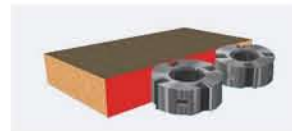

Biesse

AKRON 1300 / AKRON 1400 / STREAM A

AUTOMATSKE JEDNOSTRANSKE RUBNE KANTERICE

AKRON 1300

AKRON 1400

STREAM A

Za obrtnike koji traže fleksibilnost i jednostavni način obrade

**TOP QUALITY
TOP TEHNOLOGIA**