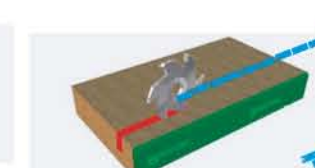

Biesse

AKRON 1300 / AKRON 1400 / STREAM A

AUTOMATSKE JEDNOSTRANSKE RUBNE KANTERICE

AKRON 1300

AKRON 1400

STREAM A

**SUPER
POVOLJNE
CIJENE!!!**

Za obrtnike koji traže fleksibilnost i jednostavni način obrade