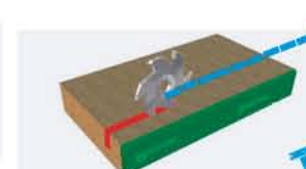

Biesse

AKRON 1300 / AKRON 1400 / STREAM A

AUTOMATSKE JEDNOSTRANSKE RUBNE KANTERICE

AKRON 1300

AKRON 1400

STREAM A

Za obrtnike koji traže fleksibilnost i jednostavni način obrade

**TOP QUALITY
TOP TEHNOLOGIA**